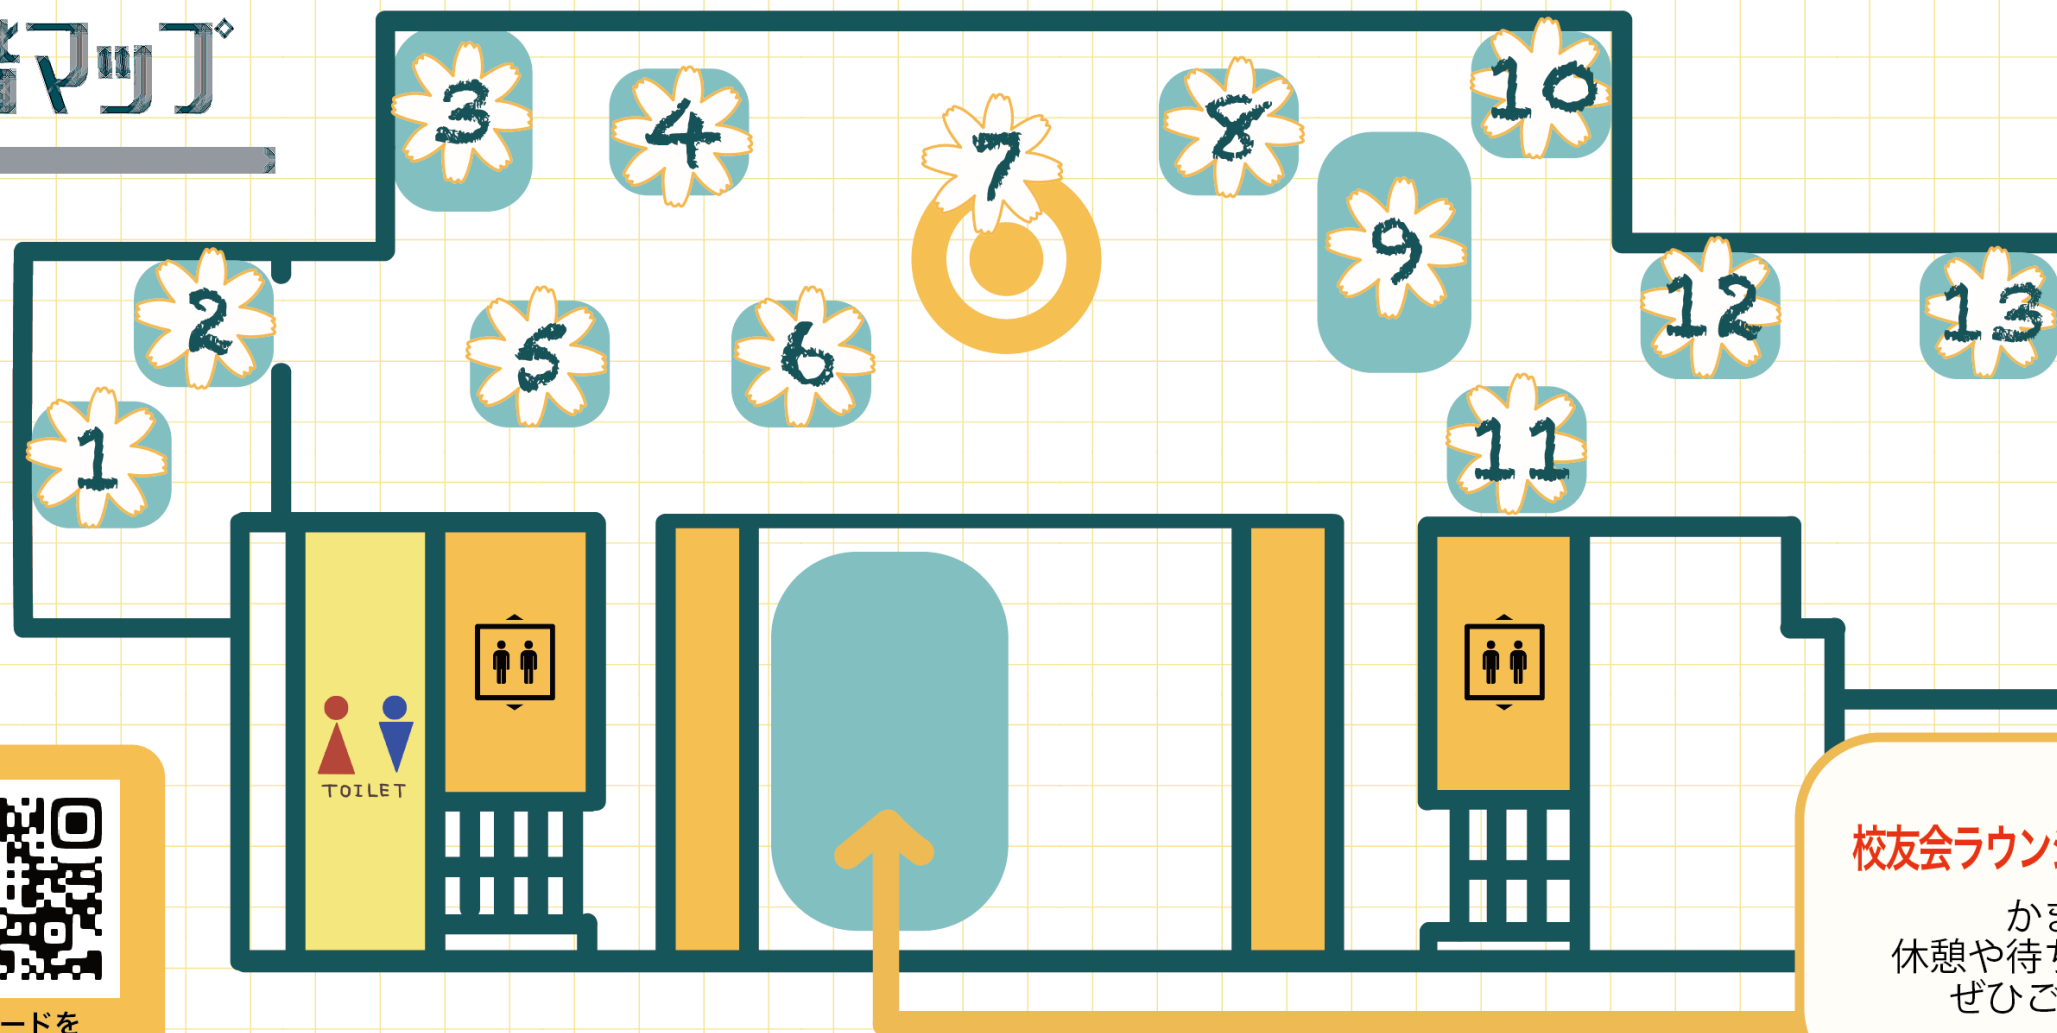

キャンパスマップ

詳細はQRコードをスキャンしてWebページご確認ください!!

A 片柳アリーナ
(2号館地下4階)

B セントラルプラザ
特設ステージ

C Alchemy stage
(2号館地下3階)

D BOX STAGE
(3号館地下1階)

E エントランスロビー
(3号館1階)

F 片柳記念ホール
(3号館地下1階)

G 学生ラウンジ
(3号館12階)

H 31005教室
(3号館10階)

I 6号館・アニメ・デザイン館

J ギャラリー鴻
(12号館1階)

模擬店

今年も色々なお店が出店します。お楽しみに!
お店詳細はQRコードをスキャンしてWebページでご確認ください。

1 焼きそば、ポテトフライ 情報ビジネス科 秘書・事務/eビジネスコース1年 KAZAMA's キッチン	2 揚げパスタ 情報処理科2年 MXC フライドパスタ	3 ソックソック デザイン科 インテリアデザイン専攻2年 オソオセヨ	4 揚げパスタ、ポテト等 ゲームクリエイター科2年 揚げ物しか勝たん!	5 ラーメン 声優・演劇科1年 龍牙家	6 水餃子 ITスペシャリスト科1年 好吃	7 ノーアルコールカクテル デザイン科 インテリアデザイン専攻1年 All Black
8 焼きそば ミュージックアーティスト科1年 俺の Pasta は走らない	9 チュロス、コーヒー等 デザイン科 イラストレーション専攻1年 チュロっとひといき	10 フランクフルト デザイン科 プロダクトデザイン専攻2年 とりあえずうまい	11 たこ焼き AIシステム科2年 伊藤ファミリー	12 肉巻きおにぎり、お味噌汁 デザイン科 イラストレーション専攻3年 おむすび食堂	13 トッポッキ、おでん等 日本語学校 一口どう?	14 フルーツ飴 機械設計科2年 飴菓子屋 ひとつぶ
15 カレーライス デザイン科 プロダクトデザイン専攻1年 ニシザキッチン	16 フランクフルト 有志団体 ひろくんのフランクフルト	17 わたあめ 有志団体 WATA	18 塩焼きそば マンガ・アニメーション科4年 イケ麺亭	19 トッポギ バレーボール同好会 떡볶이・トッポギ	20 チュロス 情報ビジネス科 ホテルコース2年 Chu♡ロスでごめん	21 おでん デザイン科 グラフィックデザイン専攻1年 ODENGRS (オデンジャーズ)
22 フランクフルト 建築学科3年 漢のフランクフルト	23 肉まん デザイン科 インテリアデザイン専攻3年 にっくまん	24 焼き鳥(塩、タレ) 軽音楽部 鳥家族	25 鶏皮焼き 電子・電気科1年 鳥庶民	26 ポテナゲ(ポテト&ナゲット) デザイン科 グラフィックデザイン専攻2年 KGC neec	27 シャカシャカポテト 情報ビジネス科 秘書・事務/eビジネスコース2年 ポテトアカデミア	28 焼きそば フットサル同好会 Love ソース eat
29 焼き芋 電子・電気科1年 おいしい焼き芋	30 チョコバナナ 声優・演劇科2年 1口チョコバナナ	31 ベビーカステラ ネットワーク・セキュリティ科1年 ベビーカステラ屋	32 フランクフルト 放送芸術科1年 フランクハウス	33 わたあめ マンガ・アニメーション科2年 わたあめや	★ かまた祭実行委員会 インフォメーション (3号館入口後方) 学校案内、落とし物、迷子等は、インフォメーションまでどうぞ。かまた祭のパンフレットの配布も行なっています。	

模擬店マップ

3号館12階マップ

詳細はこちらのQRコードを読み取ってHPをご覧ください

校友会ラウンジ開放中!! (11/4のみ)
 かまた祭見学の休憩や待ち合わせの場としてぜひご利用ください!

1 バスクチーズケーキ
THE BASQUE

4 展示、太鼓の達人、輪投げ
 『MATSURI』
 ~produce by CSC~

7 音楽プロジェクトの紹介・告知
 「表現が集う場所」
 MeEx

10 レモンスカッシュ
ORIGINAL LEMON SQUASH